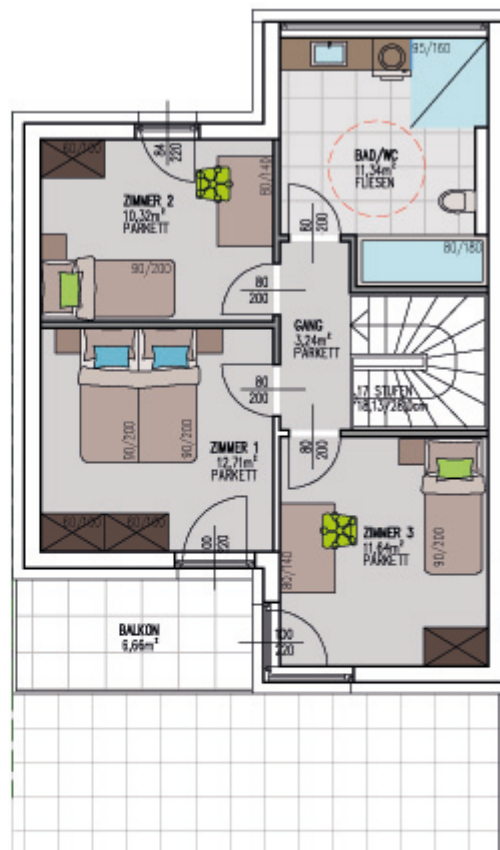

Erdgeschoß

TYP 1

4 Zimmer - 102,65 m²

Erdgeschoß

Vorraum	5,96 m ²
WC	2,04 m ²
Technik	2,26 m ²
AR Treppe	2,00 m ²
AR Außen	2,80 m ²
KO/ES/WO	41,14 m ²
Terrasse	18,50 m ²

1. Obergeschoß

1. Obergeschoß

Gang	3,24 m ²
Bad/WC	11,34 m ²
Zimmer 1	12,71 m ²
Zimmer 2	10,32 m ²
Zimmer 3	11,64 m ²
Balkon	9,66 m ²