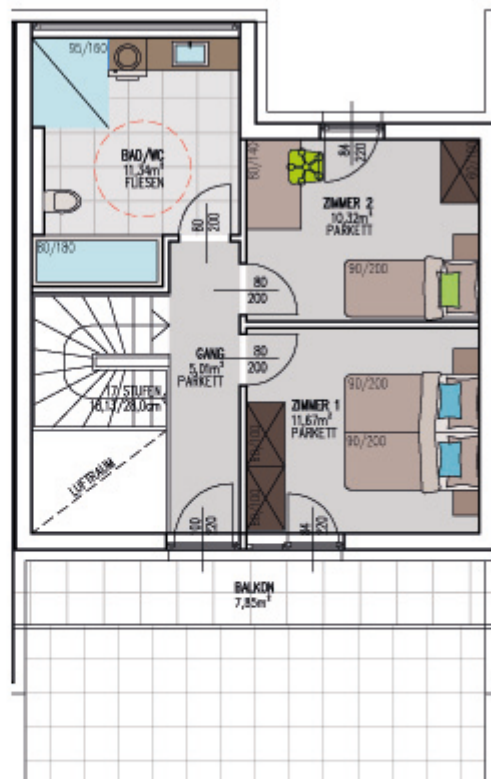

## Erdgeschoß

## TYP 2

3 Zimmer - 84,36 m<sup>2</sup>

### Erdgeschoß

Vorraum	4,28 m <sup>2</sup>
WC	2,04 m <sup>2</sup>
Technik	2,26 m <sup>2</sup>
AR Treppe	2,00 m <sup>2</sup>
AR Außen	2,80 m <sup>2</sup>
KO/ES/WO	35,44 m <sup>2</sup>
Terrasse	18,50 m <sup>2</sup>

### 1. Obergeschoß

Gang	5,01 m <sup>2</sup>
Bad/WC	11,34 m <sup>2</sup>
Zimmer 1	11,67 m <sup>2</sup>
Zimmer 2	10,32 m <sup>2</sup>
Balkon	7,85 m <sup>2</sup>