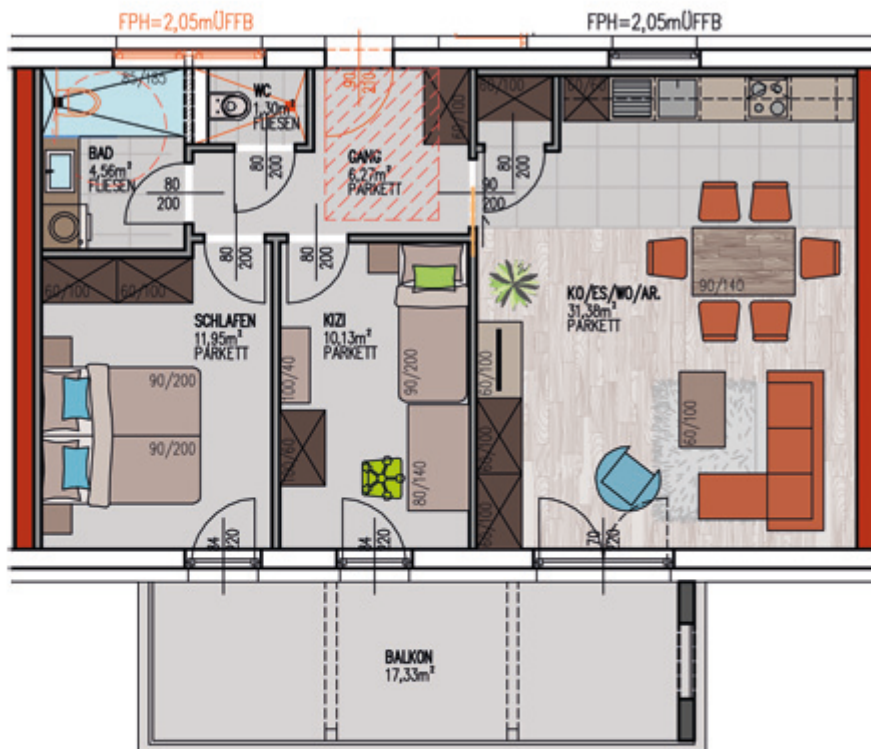

Typ 3 Var. A

2 Zimmer - 65,59 m²

Gang	6,27 m ²
Bad	4,56 m ²
WC	1,30 m ²
Schlaf ZI	13,98 m ²
Schränk-R	8,10 m ²
KO/ES/WO	31,38 m ²
Balkon	17,33 m ²

Typ 3 Var. B

3 Zimmer - 65,59 m²

Gang	6,27 m ²
Bad	4,56 m ²
WC	1,30 m ²
Schlaf ZI	11,95 m ²
Kinder ZI	10,13 m ²
KO/ES/WO	31,38 m ²
Balkon	17,33 m ²

M 1:100